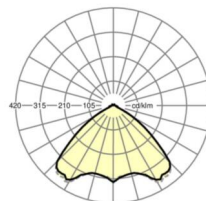

параметры

номер заказа	19480006020
код EAN	4020863405855
номер таможенного тарифа	94051190
Знак прохождения контроля	IP 20, класс защиты I, ENEC10 VDE, F, HACCP DIN10500/Food/IFS-пригодность для применения/BRC, Indoor, CE
Степень ударпрочности IK	IK03 (-20°C bis 40°C)
Температура окружения	ta -20°C в 40°C
Особые свойства	Готовность к IoT «Ready for IoT»
Гарантийный срок	5 лет
Государственные программы поддержки	BEG - государственные субсидии для энергосберегающих зданий (действительна только для Германии)

электротехника

Балласт	Электронный драйвер DALI2 (1 штука)
Мощность системы	37W
сетевое напряжение	230V/50Hz
автоматический предохранитель (пусковой ток)	13 штук/B10, 21 штук/B16, 21 штук/C10, 35 штук/C16
класс энергосбережения/Источник света	D

Оптика

Оснастка	LED, цветопередача/оттенок света CRI ≥ 80 / 4000K
Допуск для координаты цветности (MacAdam)	3SDCM
Фотобиологическая безопасность (светильник)	RG1
Номинальный световой поток	6100lm
Срок службы LED	50000h L80/B10 (Tq 40°C)
светоотдача светильников	163lm/W
Угол излучения	105° (C0) / 105° (C90)
UGR поп./вдоль	22.1 / 22.5

DEEP-LINK

<https://www.regiolum.de/ru/article/19480006020>

Ссылка	LED 6000lm 840
ηLB	100 %
Φ ↓/↑	98 % / 2 %
UGR поп./вдоль	22.1 / 22.5